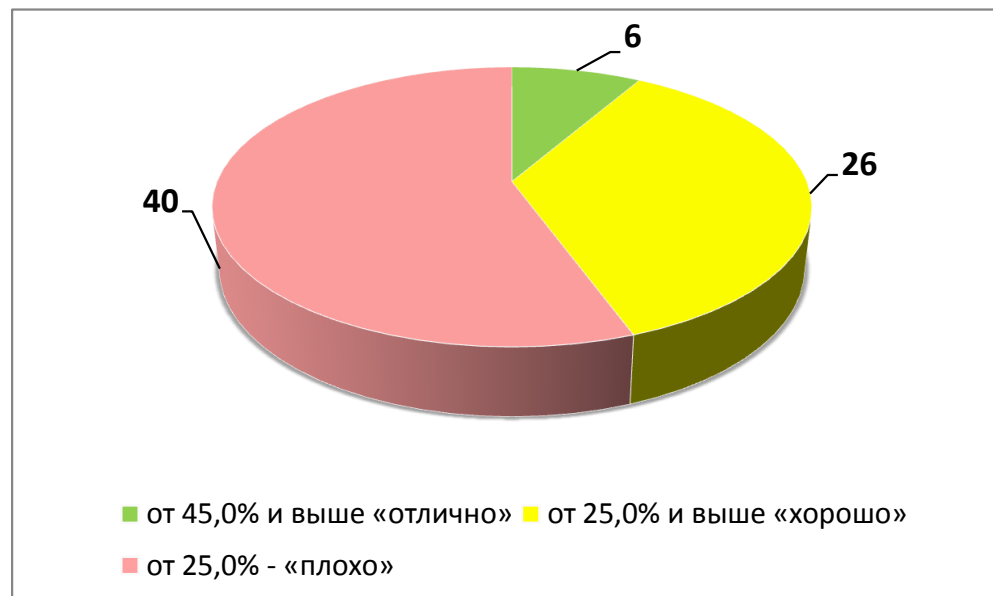

**Процент охвата населения
библиотечным обслуживанием в Московской области**

№ п/п	Наименование муниципального образования	% охвата населения библиотечным обслуживанием, 2013
1	Лотошинский муниципальный район	75,2
2	городской округ Восход	65,4
3	Шаховской муниципальный район	51,9
4	городской округ Пушкино	49,3
5	Рузский муниципальный район	45,7
6	Коломенский муниципальный район	45,5
7	Шатурский муниципальный район	44,8
8	городской округ Молодежный	42,9
9	городской округ Бронницы	42,5
10	Зарайский муниципальный район	42,1
11	Серебряно-Прудский муниципальный район	41,1
12	Дмитровский муниципальный район	40,3
13	Каширский муниципальный район	39,9
14	городской округ Дзержинский	39,8
15	Луховицкий муниципальный район	37,9
16	Ступинский муниципальный район	37,1
17	городской округ Звенигород	37,1
18	Волоколамский муниципальный район	36,4
19	Галдомский муниципальный район	34,4
20	городской округ Протвино	32,4
21	Воскресенский муниципальный район	31,9

Средний показатель % охвата населения библиотечным обслуживанием по РФ 45,0%
 Средний показатель % охвата населения библиотечным обслуживанием по Московской области 25,0%
 от 45,0% и выше «отлично» (зеленая зона)
 от 25,0% и выше «хорошо» (желтая зона);
 от 25,0% - «плохо» (красная зона)